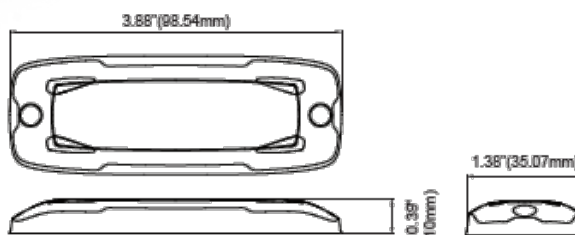

LED-Frontblitz XT6 PRO

Stand: 21.04.2022

- Klasse 2 Frontblitzer mit Nachabsenkung
- Zum Anbau an Fahrzeugen an Front und Heck
- Xtreme Optik für Weitwinkelvisualisierung
- Superflache Bauweise (10mm hoch)
- Doppelblitz ECE R65 + weitere Blitzmuster
- Synchronisation mehrerer Einheiten möglich
- Verpolschutz
- Aluminiumboden für effiziente Wärmeableitung
- Zulassung: E6 -65R-000144 orange

Technische Daten

Leuchtmittel:	6 Hochleistungs LED's
Spannung:	12 bis 24 V DC
Stromaufnahme:	max. 0,88 A bei 12 V DC max. 0,44 A bei 24 V DC
Absicherung:	3 A empfohlen
Kabelbelegung:	Rot = Plus Schwarz = Masse Gelb = Blitzmustersauswahl Weiß = Nachabsenkung