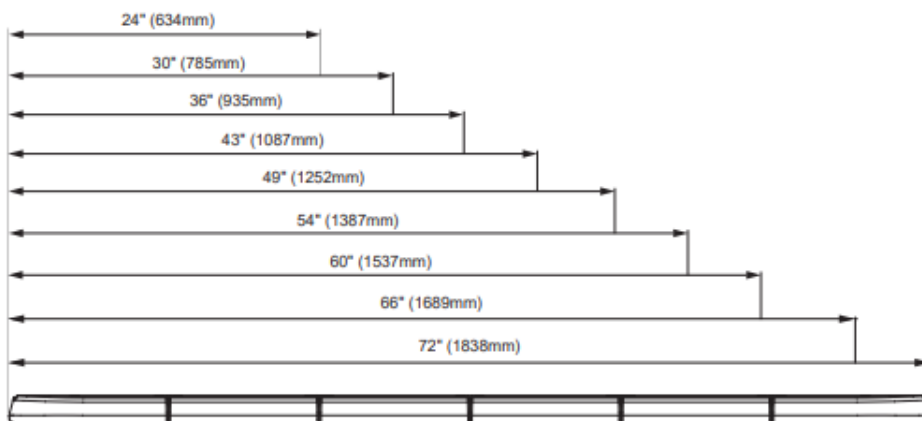

Beschreibung

- ⇒ Der Standardbalken ist ausgestattet mit 4 LED-Eckmodulen und 4 Zusatzmodulen
- ⇒ Optional ist der Legion C1 erweiterbar mit Zusatzmodulen in Front oder Heck, LED Alley Lights oder TakeDowns (Seiten- / Frontscheinwerfer)
- ⇒ Lieferbar mit klaren, blauen oder orangen Lichthauben

Technische Daten

- Betriebsspannung 12 VDC oder 24 VDC
- Durchschn. Stromaufnahme: 12A bei 12VDC
- Absicherung Standardbalken: min. 40A
- Gewicht: 11 kg
- IPX4K

Height & Width :