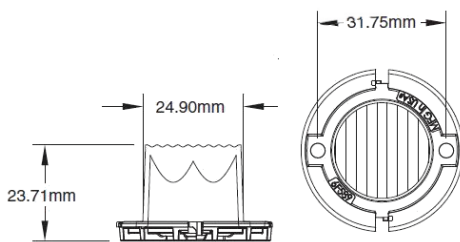

- Kleine, runde LED Frontwarnleuchte zum Ein- oder Aufbau mit externem Steuergerät
- Verschiedene Montageoptionen
- Zulassung: ECE R 65 001109 (12V) blau  
ECE R 65 001108 (12V) orange

## Technische Daten

Leuchtmittel:	LED
Spannung:	12 V DC
Stromaufnahme:	0,4 A bei 12 V DC
Abmessungen:	24,9mm x 23,7 mm
Kabelbelegung:	Blau / orange = Plus Schwarz = Masse Grau = Synchronisierung Violett = Nachtabsenkung Weiß / violett = Blitzmusterwahl

Art-Nr.:	Typ:	Befestigung:	Spannung:	Farbe:
101948	VTX609B R65	Einbau	12 V	blau
101949	VTX609B R65	Einbau	12 V	orange